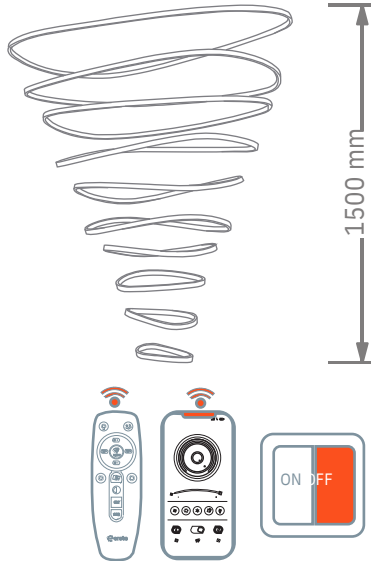

LED PENDANT LIGHT

Item: [LCD3033](#)
Size: $\Phi 200+250+300+400+500+600+700+800+900+1000\text{mm}$
Watter: 385w
Voltage: AC180-265v 50-60Hz
C C T: 3CCT
Function: Dimmer+Remote Control+APP
Material: Aluminum + Silicone

Finish