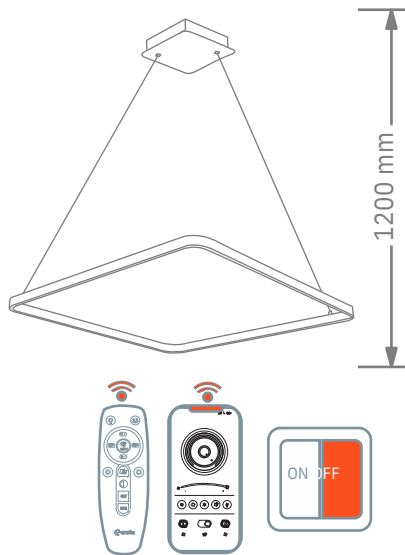

LED PENDANT LIGHT

Item: [LCD3001](#)
Size: L560*W560*H140mm
Watter: 92w
Voltage: AC180-265v 50-60Hz
C C T: 3CCT
Function: Dimmer+Remote Control+APP
Material: Aluminum + Silicone

Finish

 BK: Black	 BR: Brown
 WH: White	 GD: Paint gold
 CR: Chrome	

Finish

LED PENDANT LIGHT

Item: LCD3013 / LCD3014 / LCD3015
Size: $\Phi 200+400+600\text{mm}$
 $\Phi 400+600+800\text{mm}$
 $\Phi 600+800+1000\text{mm}$
Watter: 82w / 124w / 168w
Voltage: AC180-265v 50-60Hz
C C T: 3CCT
Function: Dimmer+Remote Control+APP
Material: Aluminum + Silicone

Finish
BK: Black BR: Brown
WH: White GD: Paint gold
CR: Chrome

LED PENDANT LIGHT

Item: [LCD3016 / LCD3017](#)
Size: $\Phi 400\text{mm} / \Phi 600\text{mm}$
Watter: 34w / 52w
Voltage: AC180-265v 50-60Hz
CCT: 3CCT
Function: Dimmer+Remote Control+APP
Material: Aluminum + Silicone

Finish

LED PENDANT LIGHT

Item: [LCD3018 / LCD3019](#)

Size: $\Phi 400+600\text{mm}$
 $\Phi 600+800\text{mm}$

Watter: 90w / 126w

Voltage: AC180-265v 50-60Hz

C C T 3CCT

Function: Dimmer+Remote Control+APP