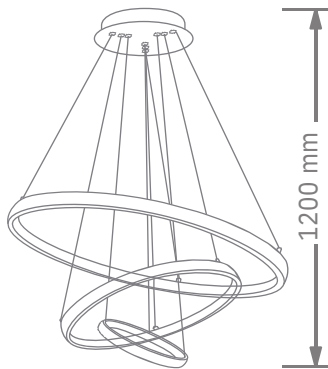

LED PENDANT LIGHT

Item: LCD3013 / LCD3014 / LCD3015
Size: $\Phi 200+400+600\text{mm}$
 $\Phi 400+600+800\text{mm}$
 $\Phi 600+800+1000\text{mm}$
Watter: 82w / 124w / 168w
Voltage: AC180-265v 50-60Hz
C C T: 3CCT
Function: Dimmer+Remote Control+APP
Material: Aluminum + Silicone

Finish
BK: Black BR: Brown
WH: White GD: Paint gold
CR: Chrome