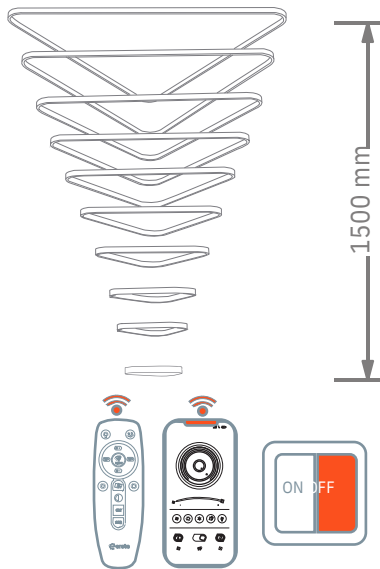

Finish

LED PENDANT LIGHT

Item: [LCD3033](#)
Size: $\Phi 200+250+300+400+500+600+700+800+900+1000\text{mm}$
Watter: 385w
Voltage: AC180-265v 50-60Hz
C C T: 3CCT
Function: Dimmer+Remote Control+APP
Material: Aluminum + Silicone

Finish

LED PENDANT LIGHT

Item: [LCD3034](#)
Size: $\Phi 200+250+300+400+500+600+700+800+900+1000\text{mm}$
Watter: 385w
Voltage: AC180-265v 50-60Hz
C C T: 3CCT
Function: Dimmer+Remote Control+APP
Material: Aluminum + Silicone

Finish

LED PENDANT LIGHT

Item: [LCD3036](#)
Size: $\Phi 600\text{mm}$
Watter: 52w
Voltage: AC180-265v 50-60Hz
C C T: 3CCT
Function: Dimmer+Remote Control+APP
Material: Aluminum + Silicone

Finish

LED PENDANT LIGHT