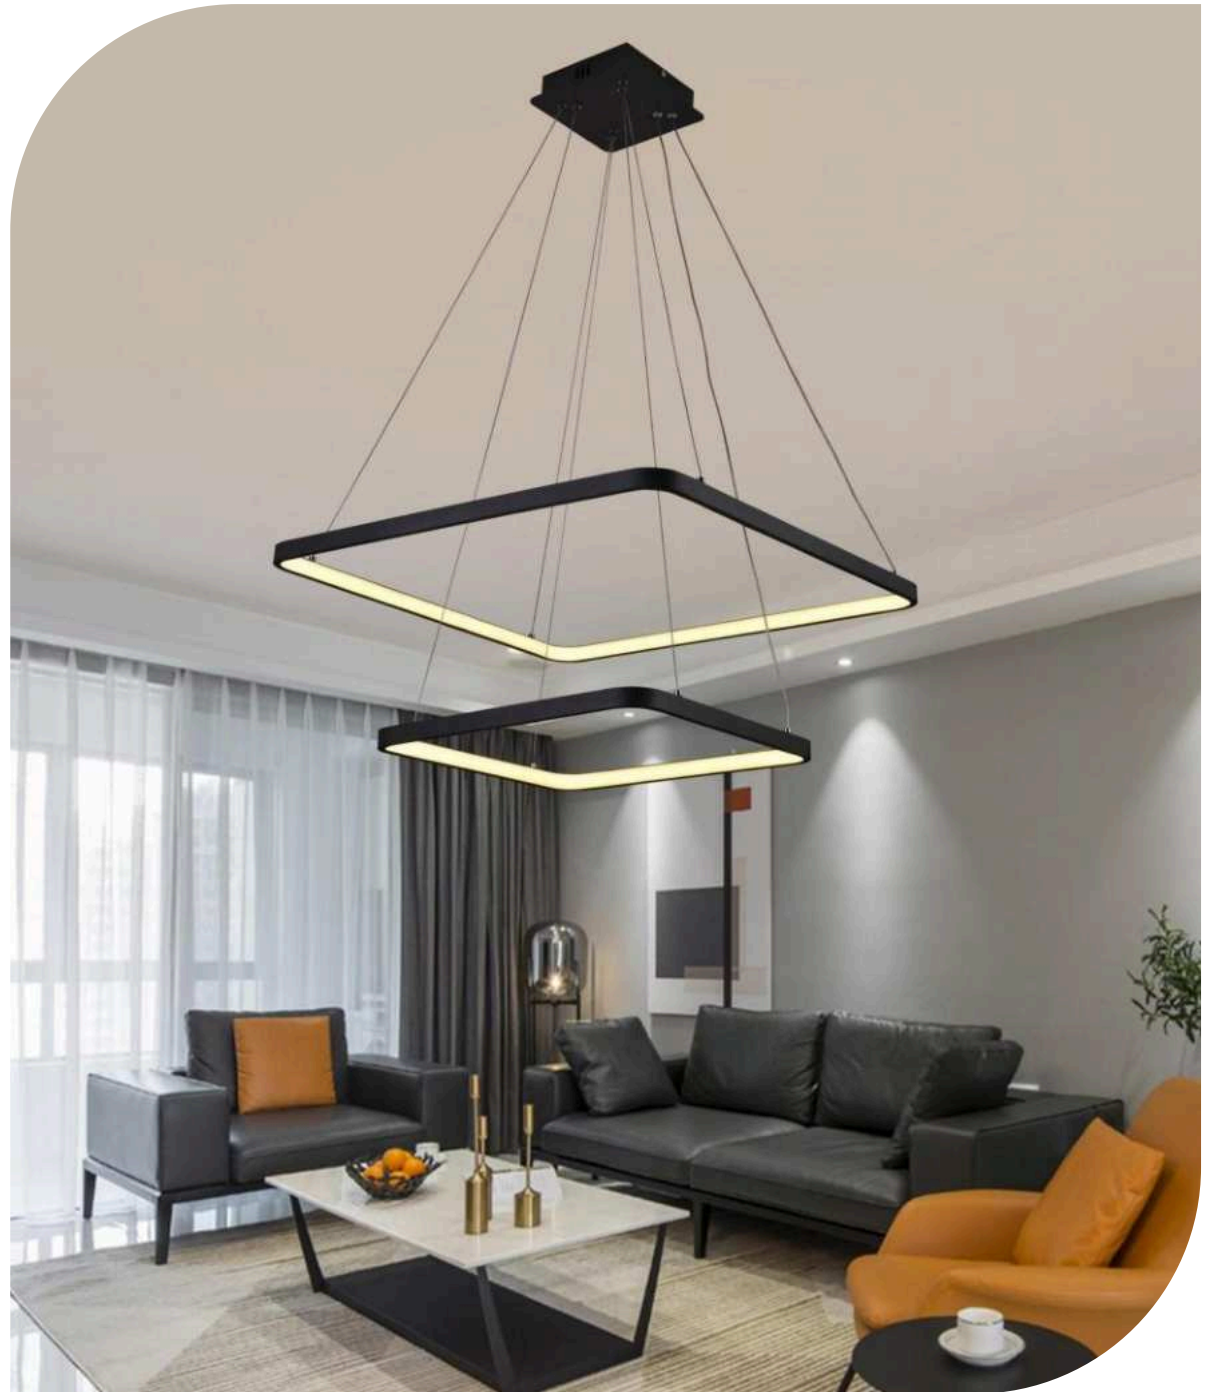

GD:

Paint gold

CR:

Chrome

LED PENDANT LIGHT

Item: LCD3020 / LCD3022 / LCD3021
Size: $\Phi 200+400+600\text{mm}$
 $\Phi 400+600+800\text{mm}$
 $\Phi 600+800+1000\text{mm}$
Watter: 106w / 160w / 214w
Voltage: AC180-265v 50-60Hz
C C T 3CCT
Function: Dimmer+Remote Control+APP
Material: Aluminum + Silicone