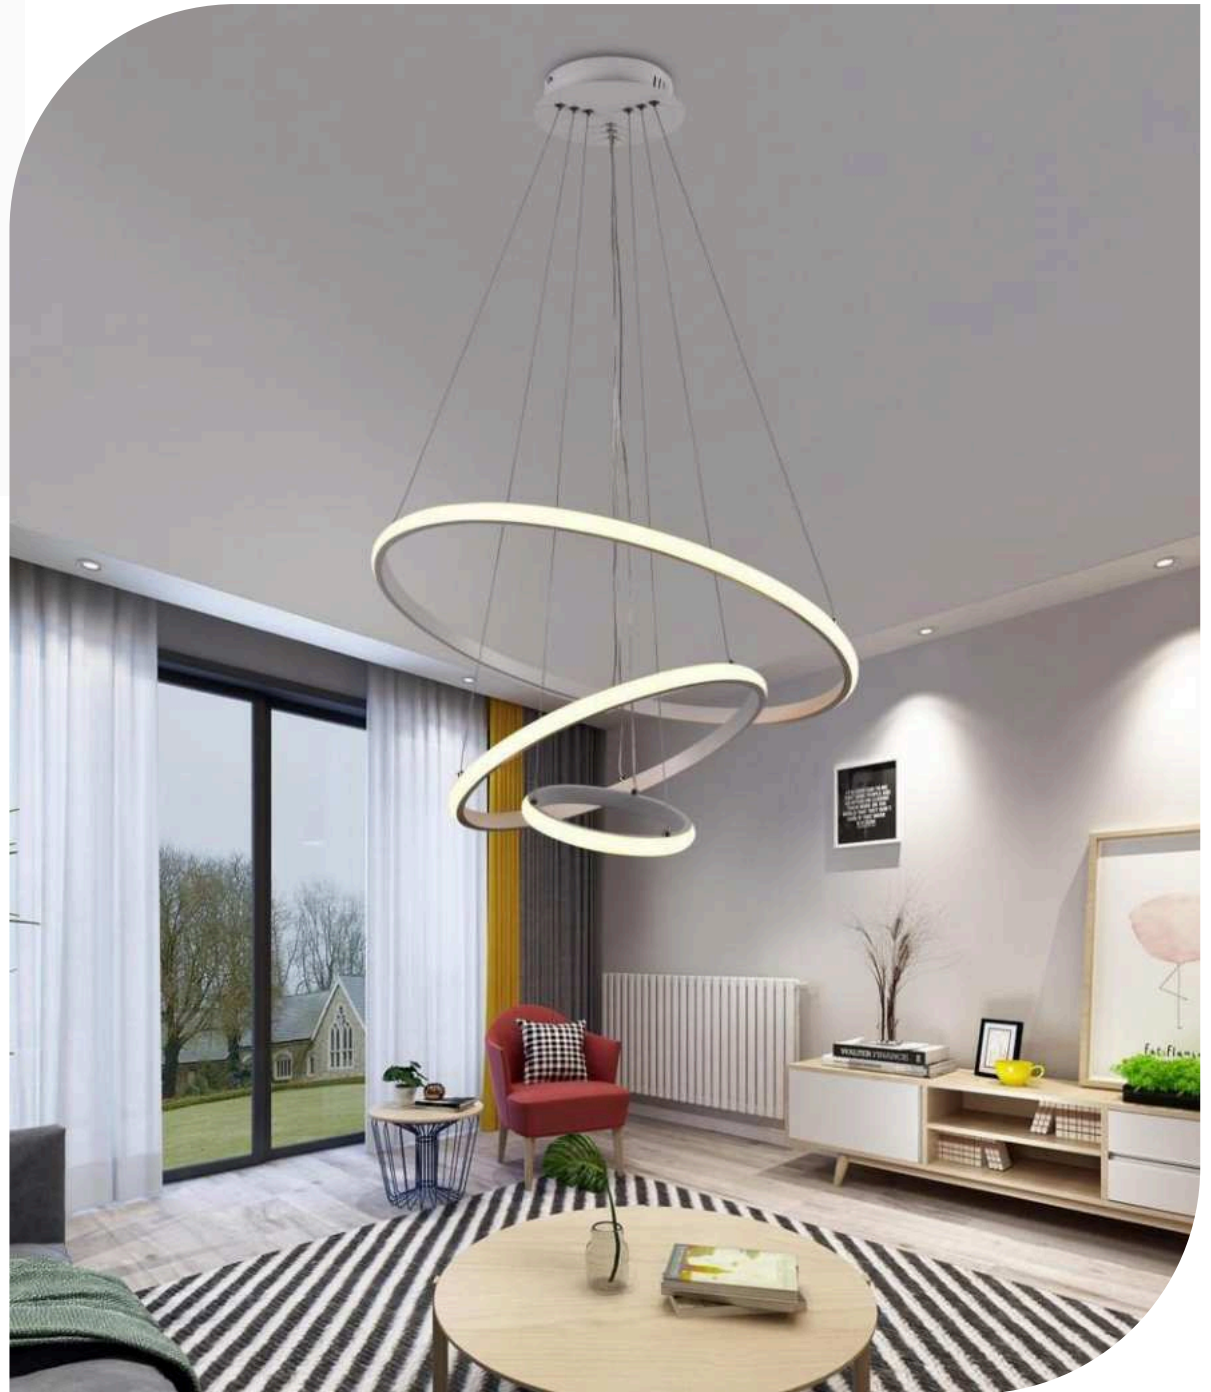

LED PENDANT LIGHT

Item: LCD3013 / LCD3014 / LCD3015
Size: $\Phi 200+400+600\text{mm}$
 $\Phi 400+600+800\text{mm}$
 $\Phi 600+800+1000\text{mm}$
Watter: 82w / 124w / 168w
Voltage: AC180-265v 50-60Hz
C C T: 3CCT
Function: Dimmer+Remote Control+APP
Material: Aluminum + Silicone

Finish
BK: Black BR: Brown
WH: White GD: Paint gold
CR: Chrome