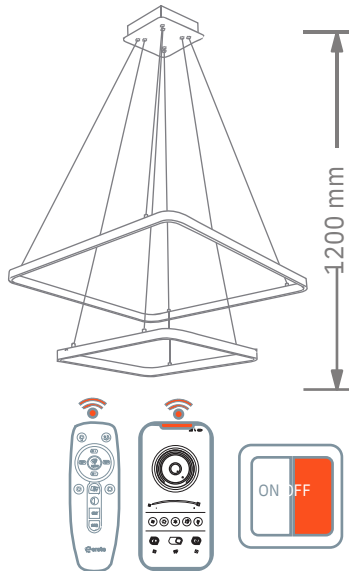

Finish

LED PENDANT LIGHT

Item: [LCD3018 / LCD3019](#)

Size: $\Phi 400+600\text{mm}$
 $\Phi 600+800\text{mm}$

Watter: 90w / 126w

Voltage: AC180-265v 50-60Hz

C C T 3CCT

Function: Dimmer+Remote Control+APP

GD:

Paint gold

CR:

Chrome

LED PENDANT LIGHT

Item: LCD3020 / LCD3022 / LCD3021
Size: $\Phi 200+400+600\text{mm}$
 $\Phi 400+600+800\text{mm}$
 $\Phi 600+800+1000\text{mm}$
Watter: 106w / 160w / 214w
Voltage: AC180-265v 50-60Hz
C C T 3CCT
Function: Dimmer+Remote Control+APP
Material: Aluminum + Silicone