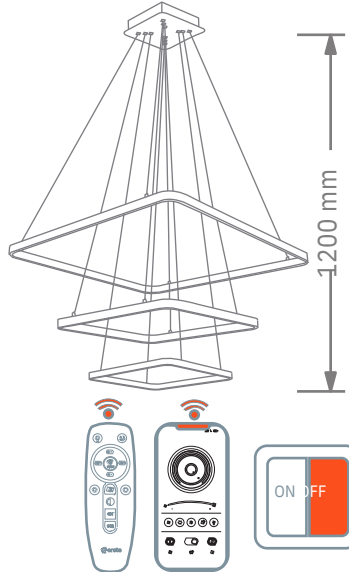

LED PENDANT LIGHT

Item: [LCD3001](#)
Size: L560*W560*H140mm
Watter: 92w
Voltage: AC180-265v 50-60Hz
C C T: 3CCT
Function: Dimmer+Remote Control+APP
Material: Aluminum + Silicone

Finish

 BK: Black	 BR: Brown
 WH: White	 GD: Paint gold
 CR: Chrome	

GD:

Paint gold

CR:

Chrome

LED PENDANT LIGHT

Item: LCD3020 / LCD3022 / LCD3021
Size: $\Phi 200+400+600\text{mm}$
 $\Phi 400+600+800\text{mm}$
 $\Phi 600+800+1000\text{mm}$
Watter: 106w / 160w / 214w
Voltage: AC180-265v 50-60Hz
C C T 3CCT
Function: Dimmer+Remote Control+APP
Material: Aluminum + Silicone

Finish

LED PENDANT LIGHT

Item: [LCD3023 / LCD3024](#)

Size: $\Phi 400\text{mm} / \Phi 600\text{mm}$

Watter: 35w / 55w

Voltage: AC180-265v 50-60Hz

CCT 3CCT

Function: Dimmer+Remote Control+APP