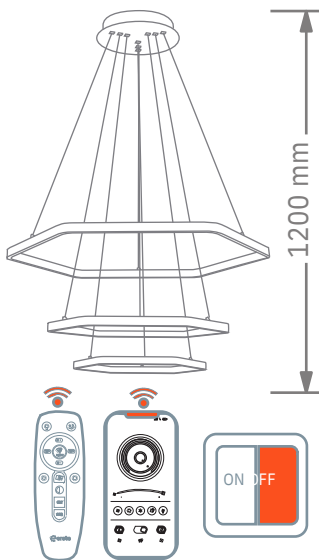

LED PENDANT LIGHT

Item: LCD3027 / LCD3028 / LCD3029

Size: $\Phi 200+400+600\text{mm}$
 $\Phi 400+600+800\text{mm}$
 $\Phi 600+800+1000\text{mm}$

Watter: 108w / 161w / 215w

Voltage: AC180-265v 50-60Hz

CCT 3CCT

Function: Dimmer+Remote Control+APP

Material: Aluminum + Silicone

Finish

 BK: Black  BR: Brown

 WH: White  GD: Paint gold

 CR: Chrome

LED PENDANT LIGHT

Item: [LCD3030](#)
Size: $\Phi 200+300+400+600+800\text{mm}$
Watter: 210W
Voltage: AC180-265v 50-60Hz
CCT: 3CCT
Function: Dimmer+Remote Control+APP
Material: Aluminum + Silicone

Finish

1200 mm

LED PENDANT LIGHT

Item: [LCD3031](#)
Size: Ø250+300+400+600+800mm
Watter: 224w
Voltage: AC180-265v 50-60Hz
C C T: 3CCT
Function: Dimmer+Remote Control+APP
Material: Aluminum + Silicone

Finish

LED PENDANT LIGHT

Item: [LCD3032](#)
Size: Ø250+300+400+600+800mm
Watter: 224w
Voltage: AC180-265v 50-60Hz
C C T: 3CCT
Function: Dimmer+Remote Control+APP
Material: Aluminum + Silicone

Finish

1500 mm

LED PENDANT LIGHT