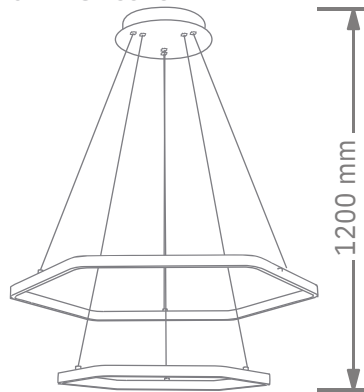

LED PENDANT LIGHT

Item: LCD3027 / LCD3028 / LCD3029

Size: $\Phi 200+400+600\text{mm}$
 $\Phi 400+600+800\text{mm}$
 $\Phi 600+800+1000\text{mm}$

Watter: 108w / 161w / 215w

Voltage: AC180-265v 50-60Hz

CCT 3CCT