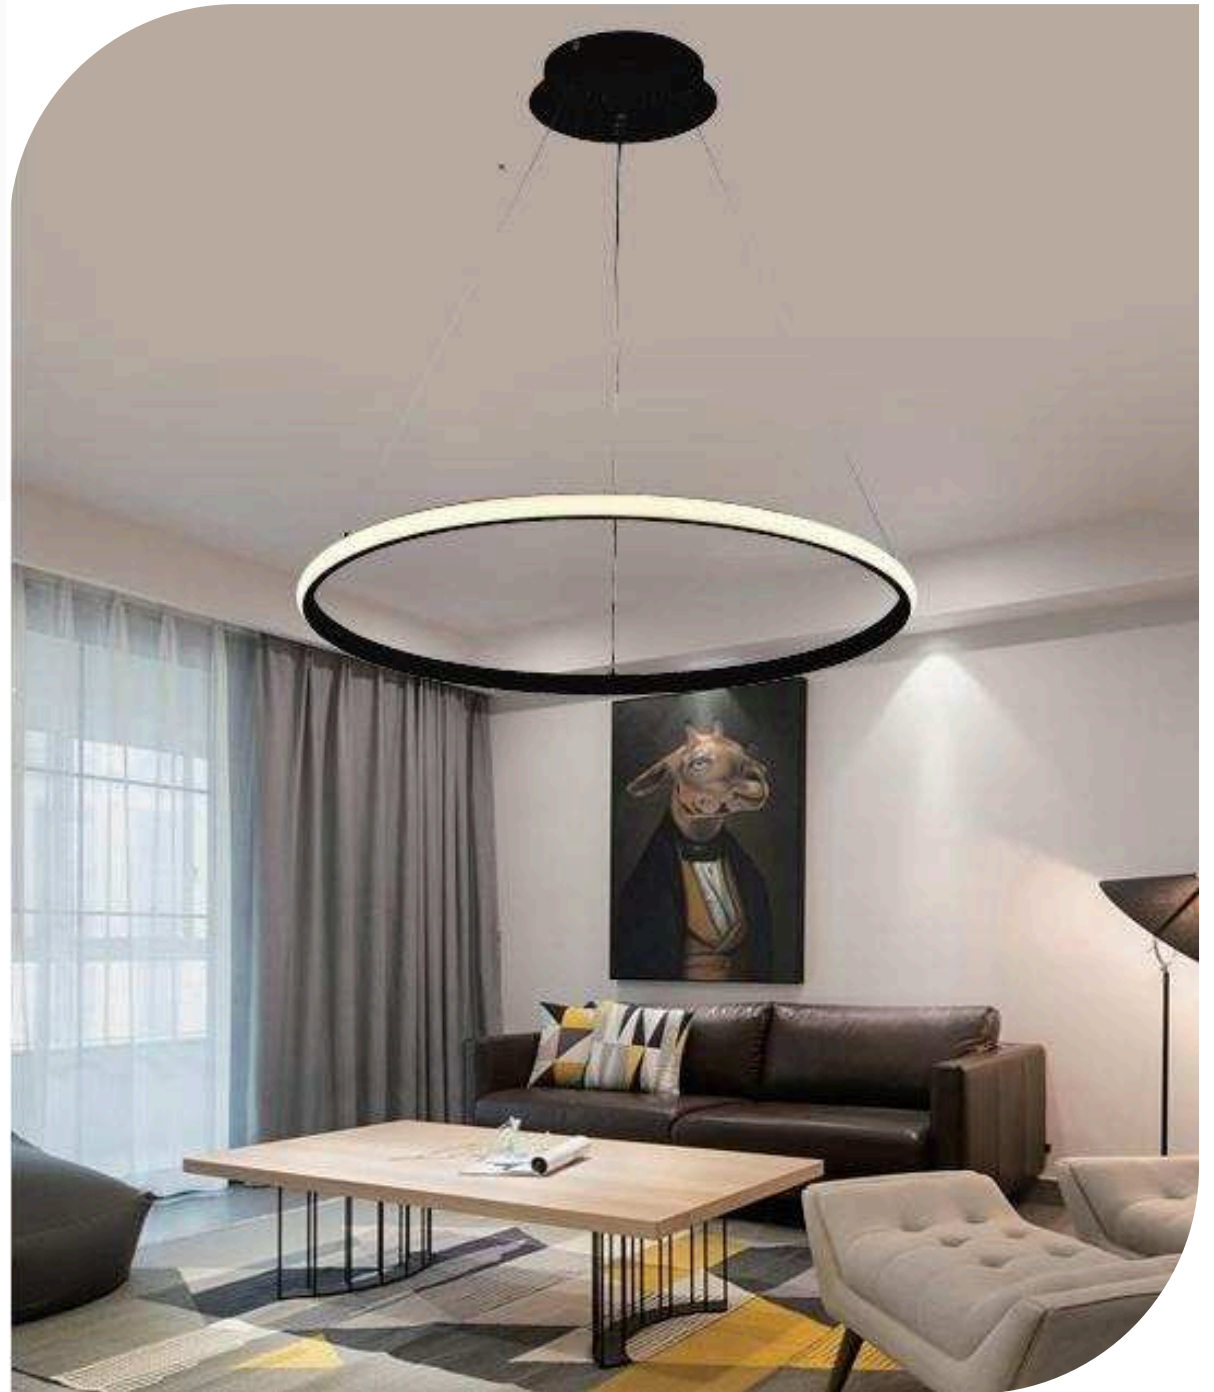

Finish

 BK: Black	 BR: Brown
 WH: White	 GD: Paint gold
 CR: Chrome	

LED PENDANT LIGHT

Item: [LCD3009 / LCD3010](#)
Size: $\Phi 400\text{mm} / \Phi 600\text{mm}$
Watter: 28w / 42w
Voltage: AC180-265v 50-60Hz
C C T 3CCT
Function: Dimmer+Remote Control+APP
Material: Aluminum + Silicone

Finish

 BK: Black
 BR: Brown
 WH: White
 GD: Paint gold
 CR: Chrome

LED PENDANT LIGHT

Item: [LCD3011 / LCD3012](#)
Size: $\Phi 400+600\text{mm}$
 $\Phi 600+800\text{mm}$
Watter: 70w / 98w
Voltage: AC180-265v 50-60Hz
C C T 3CCT
Function: Dimmer+Remote Control+APP
Material: Aluminum + Silicone