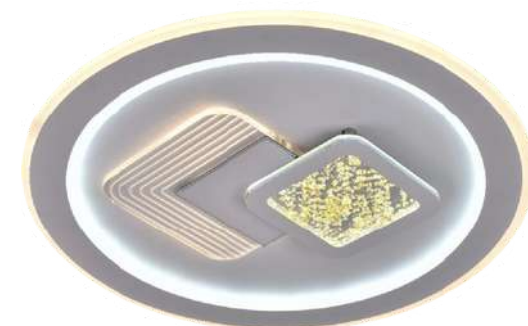

Item: [WSD5059](#)
Size: 480*480*60mm
Watter: 75w
Voltage: AC180-265v 50-60Hz
C C T 3CCT
Material: Acrylic+Hardware