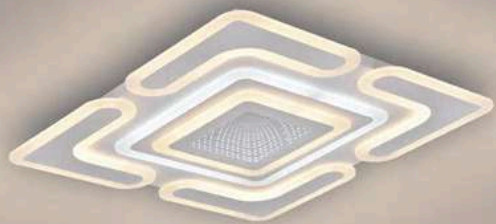

LED
Ceiling light