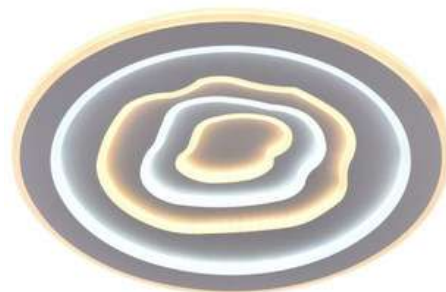

Item: [WSD5055](#)
Size: 480*480*70mm
Watter: 130w
Voltage: AC180-265v 50-60Hz
C C T 3CCT
Material: Acrylic+Hardware