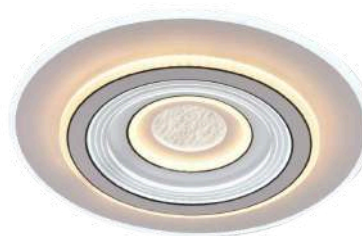

LED
Ceiling light

Ceiling light/ Product Data

Elitechnic

Item: [WSD5159](#)
Size: 480*480*60mm
Watter: 86w
Voltage: AC180-265v 50-60Hz
C C T 3CCT
Material: A crylic+Hardware

Item: [WSD5160](#)
Size: 480*480*60mm
Watter: 104w
Voltage: AC180-265v 50-60Hz
C C T 3CCT
Material: Acrylic+Hardware

Item: [WSD5161](#)
Size: 480*480*60mm
Watter: 88w
Voltage: AC180-265v 50-60Hz
C C T 3CCT
Material: Acrylic+Hardware

Item: [WSD5162](#)
Size: 480*480*60mm
Watter: 80w
Voltage: AC180-265v 50-60Hz
C C T 3CCT
Material: Acrylic+Hardware

LED
Ceiling light

Ceiling light/ Product Data

Elitechnic

Item: [WSD5163](#)
Size: 480*480*60mm
Watter: 104w
Voltage: AC180-265v 50-60Hz
C C T 3CCT
Material: Acrylic+Hardware

Item: [WSD5164](#)
Size: 480x480x60mm
Watter: 128w
Voltage: AC180-265v 50-60Hz
C C T 3CCT
Material: Acrylic+Hardware