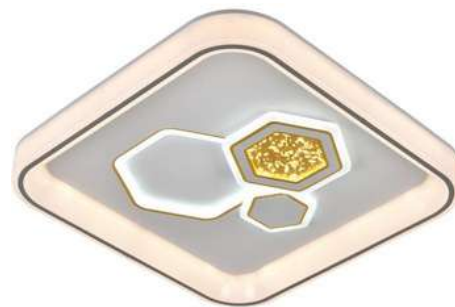

Ceiling light/ Product Data

Elitechnic

Item: [WSD5136](#)
Size: 480*480*60mm
Watter: 89w
Voltage: AC180-265v 50-60Hz
C C T 3CCT
Material: A crylic+Hardware