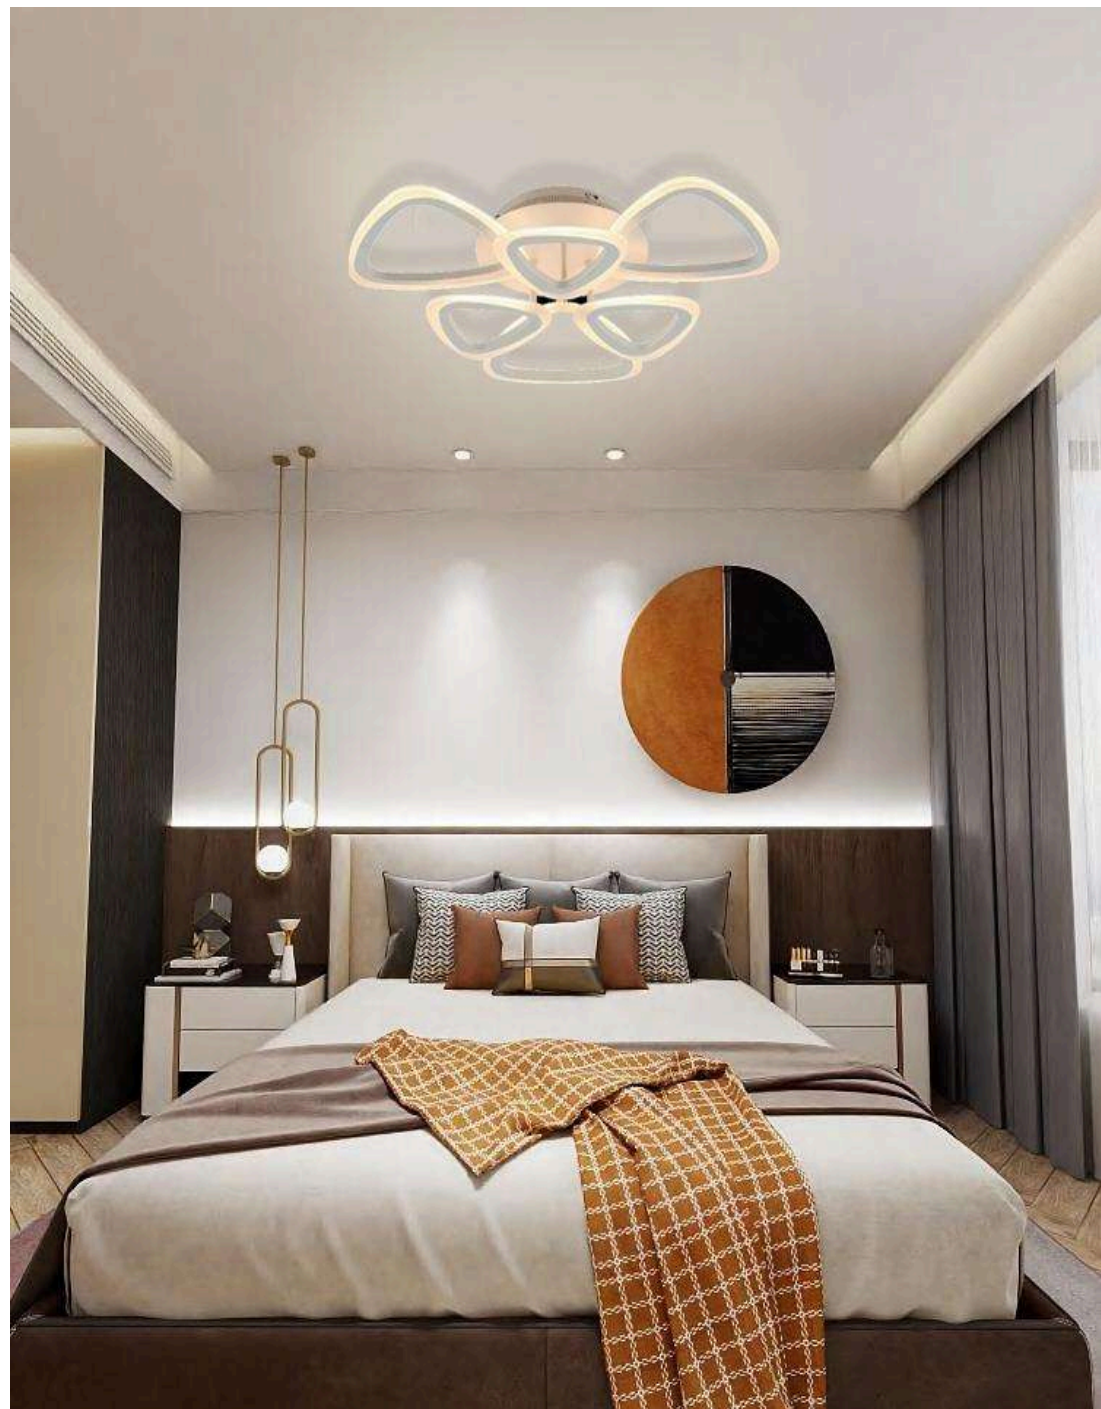

Item: [YZD5085](#)
Size: 680x680x120mm
Watter: 94w
Voltage: AC180-265v 50-60Hz
C C T 3CCT
Material: Acrylic+Metal