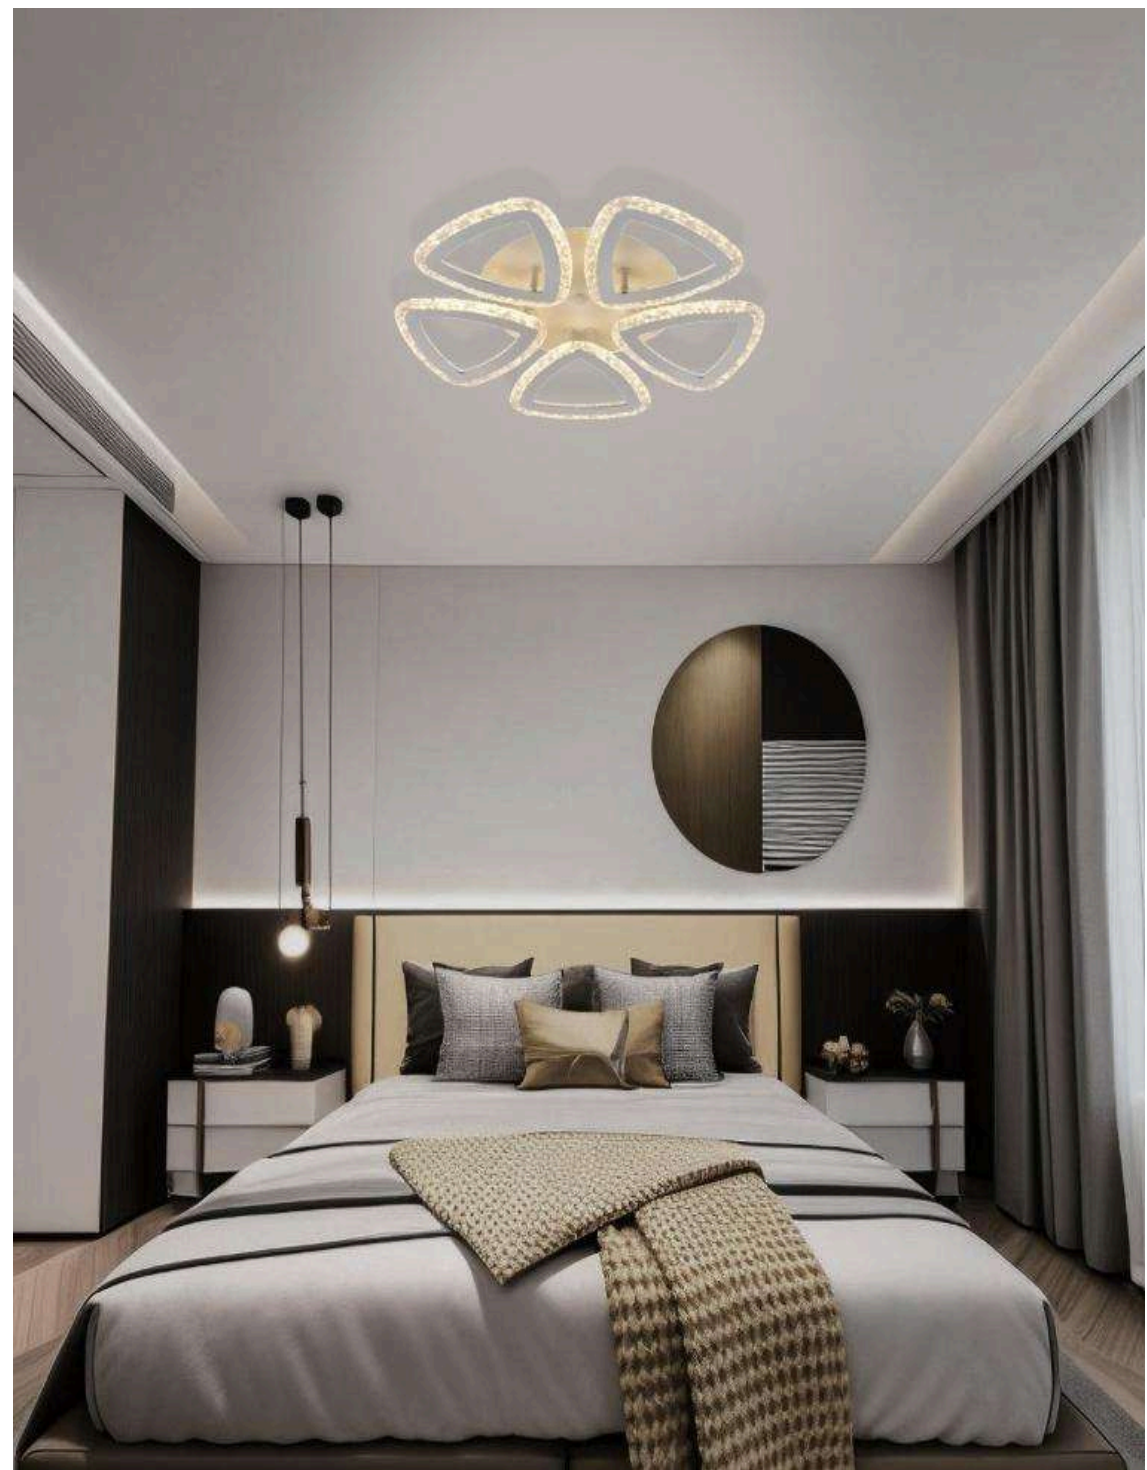

Item: [YZD5105](#)
Size: 550x510x80mm
Watter: 68w
Voltage: AC180-265v 50-60Hz
C C T 3CCT
Material: Acrylic+Metal