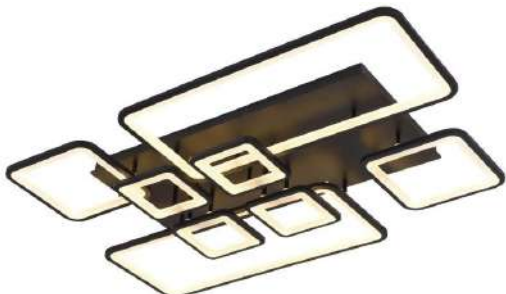

Item: YZD5056
Size: 910*600*120mm
Watter: 150w
Voltage: AC180-265v 50-60Hz
C C T 3CCT
Material: Acrylic+Metal